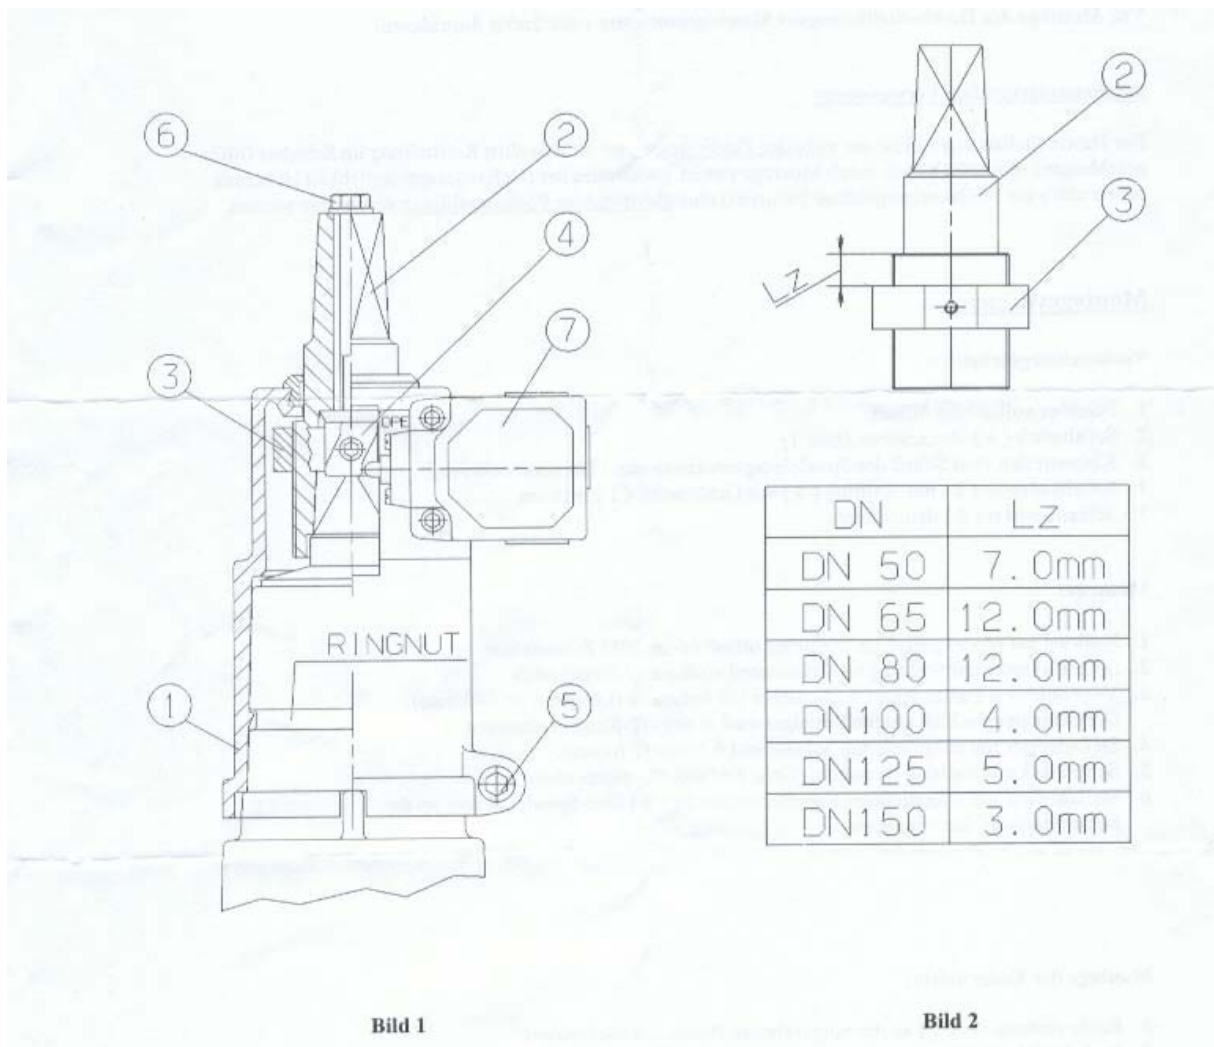

Montáž:

1. Stavěcí kroužek nastavte na montážní rozměr Lz „jezdec otevřen“ (viz obrázek 2).
2. Redukci hřídele se stavěcím kroužkem nasadte do skříně (vodící matice).
3. Již namontovaný ukazatel polohy nasadte na jezdec OT (podélná drážka na skříni).
Západka na ukazateli polohy musí zapadnout do kruhové drážky OT.
4. Ukazatel polohy zajistěte pomocí dodávaného šroubu (5) na OT.
5. Na stavěcí kroužek namontujte spínací část (zelené pro „otevřeno“ – vpravo nahoře).
6. Pomocí šroubu se šestihrannou hlavou namontujte ukazatel polohy (5) přes redukci hřídele na hřídel jezdce.

Montáž koncového spínače:

1. Oba koncové spínače (7) našroubujte na své místo.
2. Provedte zkušební chod.
3. Zkontrolujte, zda je spínací část správně umístěna.

Pokud není spínací část ve správné poloze, je třeba ukazatel polohy demontovat a montážní rozměr Lz na stavěcím kroužku se musí o příslušnou míru upravit (viz montáž: bod 1).

Bild 1
Obrázek 1

Bild 2
Obrázek 2